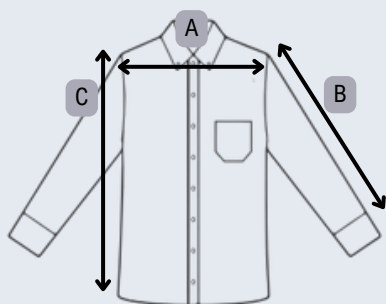

FIELD OUTDOOR

GENERALES

- Botones con costura en cruz (no se desprenden)
- Dobles costuras reforzadas
- Preplanchado
- Protección UV
- Transpirable

COMPOSICIÓN

100% POLIÉSTER

COLORES DISPONIBLES

GRIS

BLANCO

FRANCIA

FIELD OUTDOOR

FICHA TÉCNICA DAMA

	XCH	CH	M	L	XL	2X	3X	4X	5X
A- ANCHO DE ESPALDA	37	39	48	43	46	49	50	52	53
B- LARGO MANGA	59	60	63	61	61	62	63	64	65
C- LARGO DE ESPALDA	61	63	43	67	70	74	75	75	76

FICHA TÉCNICA CABALLERO

	XCH	CH	M	G	XG	2XG	3XG	4XG	5XG
A- ANCHO DE ESPALDA	45	47	49	52	53	55	57	60	61
B- LARGO MANGA	57	59	61	62	64	67	67	68	68
C- LARGO DE ESPALDA	78	79	80	81	82	89	90	91	92