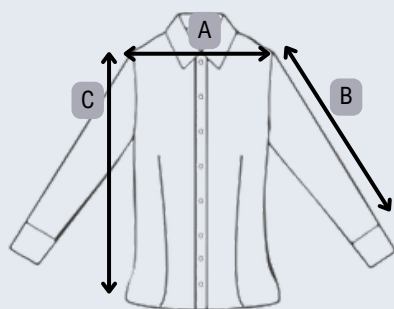

FIELD OUTDOOR

GENERALES

- Botones con costura en cruz (no se desprenden)
- Dobles costuras reforzadas
- Preplanchado
- Protección UV
- Transpirable

COMPOSICIÓN

100% POLIÉSTER

COLORES DISPONIBLES

GRIS

BLANCO

FRANCIA

FIELD OUTDOOR

FICHA TÉCNICA DAMA

	XCH	CH	M	L	XL	2X	3X	4X	5X
A- ANCHO DE ESPALDA	37	39	48	43	46	49	50	52	53
B- LARGO MANGA	59	60	63	61	61	62	63	64	65
C- LARGO DE ESPALDA	61	63	43	67	70	74	75	75	76

FICHA TÉCNICA CABALLERO

	XCH	CH	M	G	XG	2XG	3XG	4XG	5XG
A- ANCHO DE ESPALDA	45	47	49	52	53	55	57	60	61
B- LARGO MANGA	57	59	61	62	64	67	67	68	68
C- LARGO DE ESPALDA	78	79	80	81	82	89	90	91	92